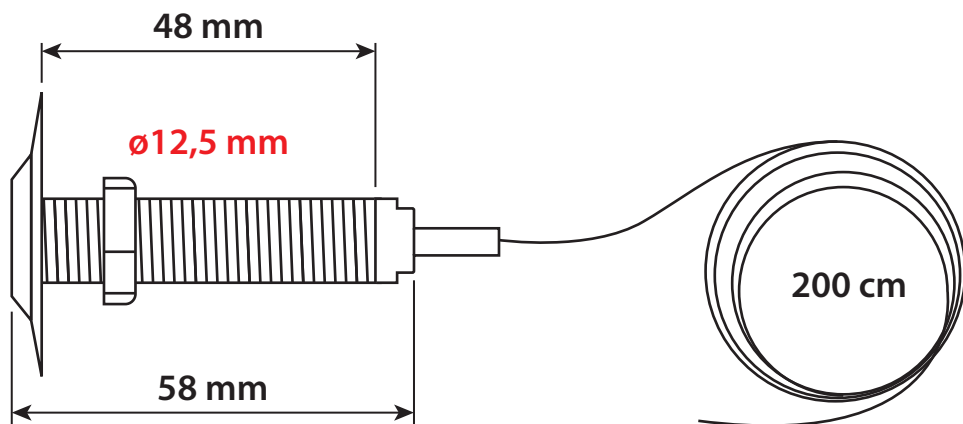

Awaryjny zwalniacz rygla bramy (Ø 12,5 mm)

Awaryjny zwalniacz rygla bramy (Ø 21,5 mm)

**Możliwość
graweru**